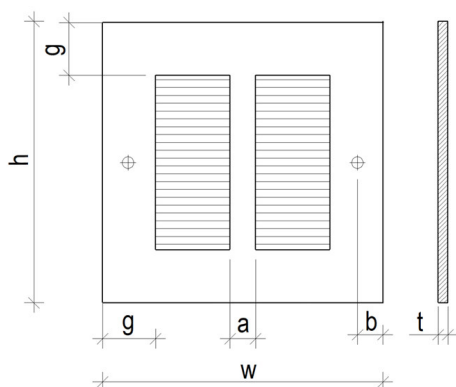

## OPIS PRODUKTU

Żaluzjowa kratka maskująca **ALFA ATG** stosowana jest do estetycznego zabezpieczenia wlotów/wylotów kanałów wentylacji. Żaluzje rozstawione są w odległości co 8,5 mm, z 30%-owym nachyleniem ku dołowi.

## DANE WYMIAROWE

w [mm]	h [mm]	t [mm]	g [mm]	a [mm]	b [mm]
143 x 143 ± 0,5	143 x 143 ± 0,5	5,0	27,0	13,0	13,0
do	do	± 0,5	± 0,5	± 0,5	± 0,5
651 x 651 ± 0,5	651 x 651 ± 0,5				

## TRANSPORT I PRZECHOWYWANIE

Transportuj i przechowuj w suchym i chłodnym miejscu w temperaturze od + 5°C do + 35°C.

~Wymiar ALFA FR GRILLE [mm]	Wymiar ALFA ATG [w x h] [mm]									
	Powierzchnia czynna [cm <sup>2</sup> ]									
[SZEROKOŚĆ] [WYSOKOŚĆ]	102	152	203	254	305	356	406	457	508	610
102	143 x 143 ~63	193 x 143 ~98	244 x 143 ~125	295 x 143 ~161	346 x 143 ~197	397 x 143 ~232	447 x 143 ~241	498 x 143 ~295	549 x 143 ~322	651 x 143 ~393
152		193 x 193 ~152	244 x 193 ~193	295 x 193 ~249	346 x 193 ~304	397 x 193 ~359	447 x 193 ~373	498 x 193 ~456	549 x 193 ~497	651 x 193 ~608
203			244 x 244 ~262	295 x 244 ~336	346 x 244 ~411	397 x 244 ~486	447 x 244 ~505	498 x 244 ~617	549 x 244 ~673	651 x 244 ~823
254				295 x 295 ~424	346 x 295 ~519	397 x 295 ~613	447 x 295 ~636	498 x 295 ~778	549 x 295 ~849	651 x 295 ~1037
305					346 x 346 ~626	397 x 346 ~740	447 x 346 ~768	498 x 346 ~939	549 x 346 ~1024	651 x 346 ~1252
356						397 x 397 ~866	447 x 397 ~900	498 x 397 ~1100	549 x 397 ~1200	651 x 397 ~1466
406							447 x 447 ~1031	498 x 447 ~1261	549 x 447 ~1375	651 x 447 ~1681
457								498 x 457 ~1422	549 x 498 ~1551	651 x 498 ~1895
508									549 x 549 ~1726	651 x 549 ~2110
610										651 x 651 ~2539